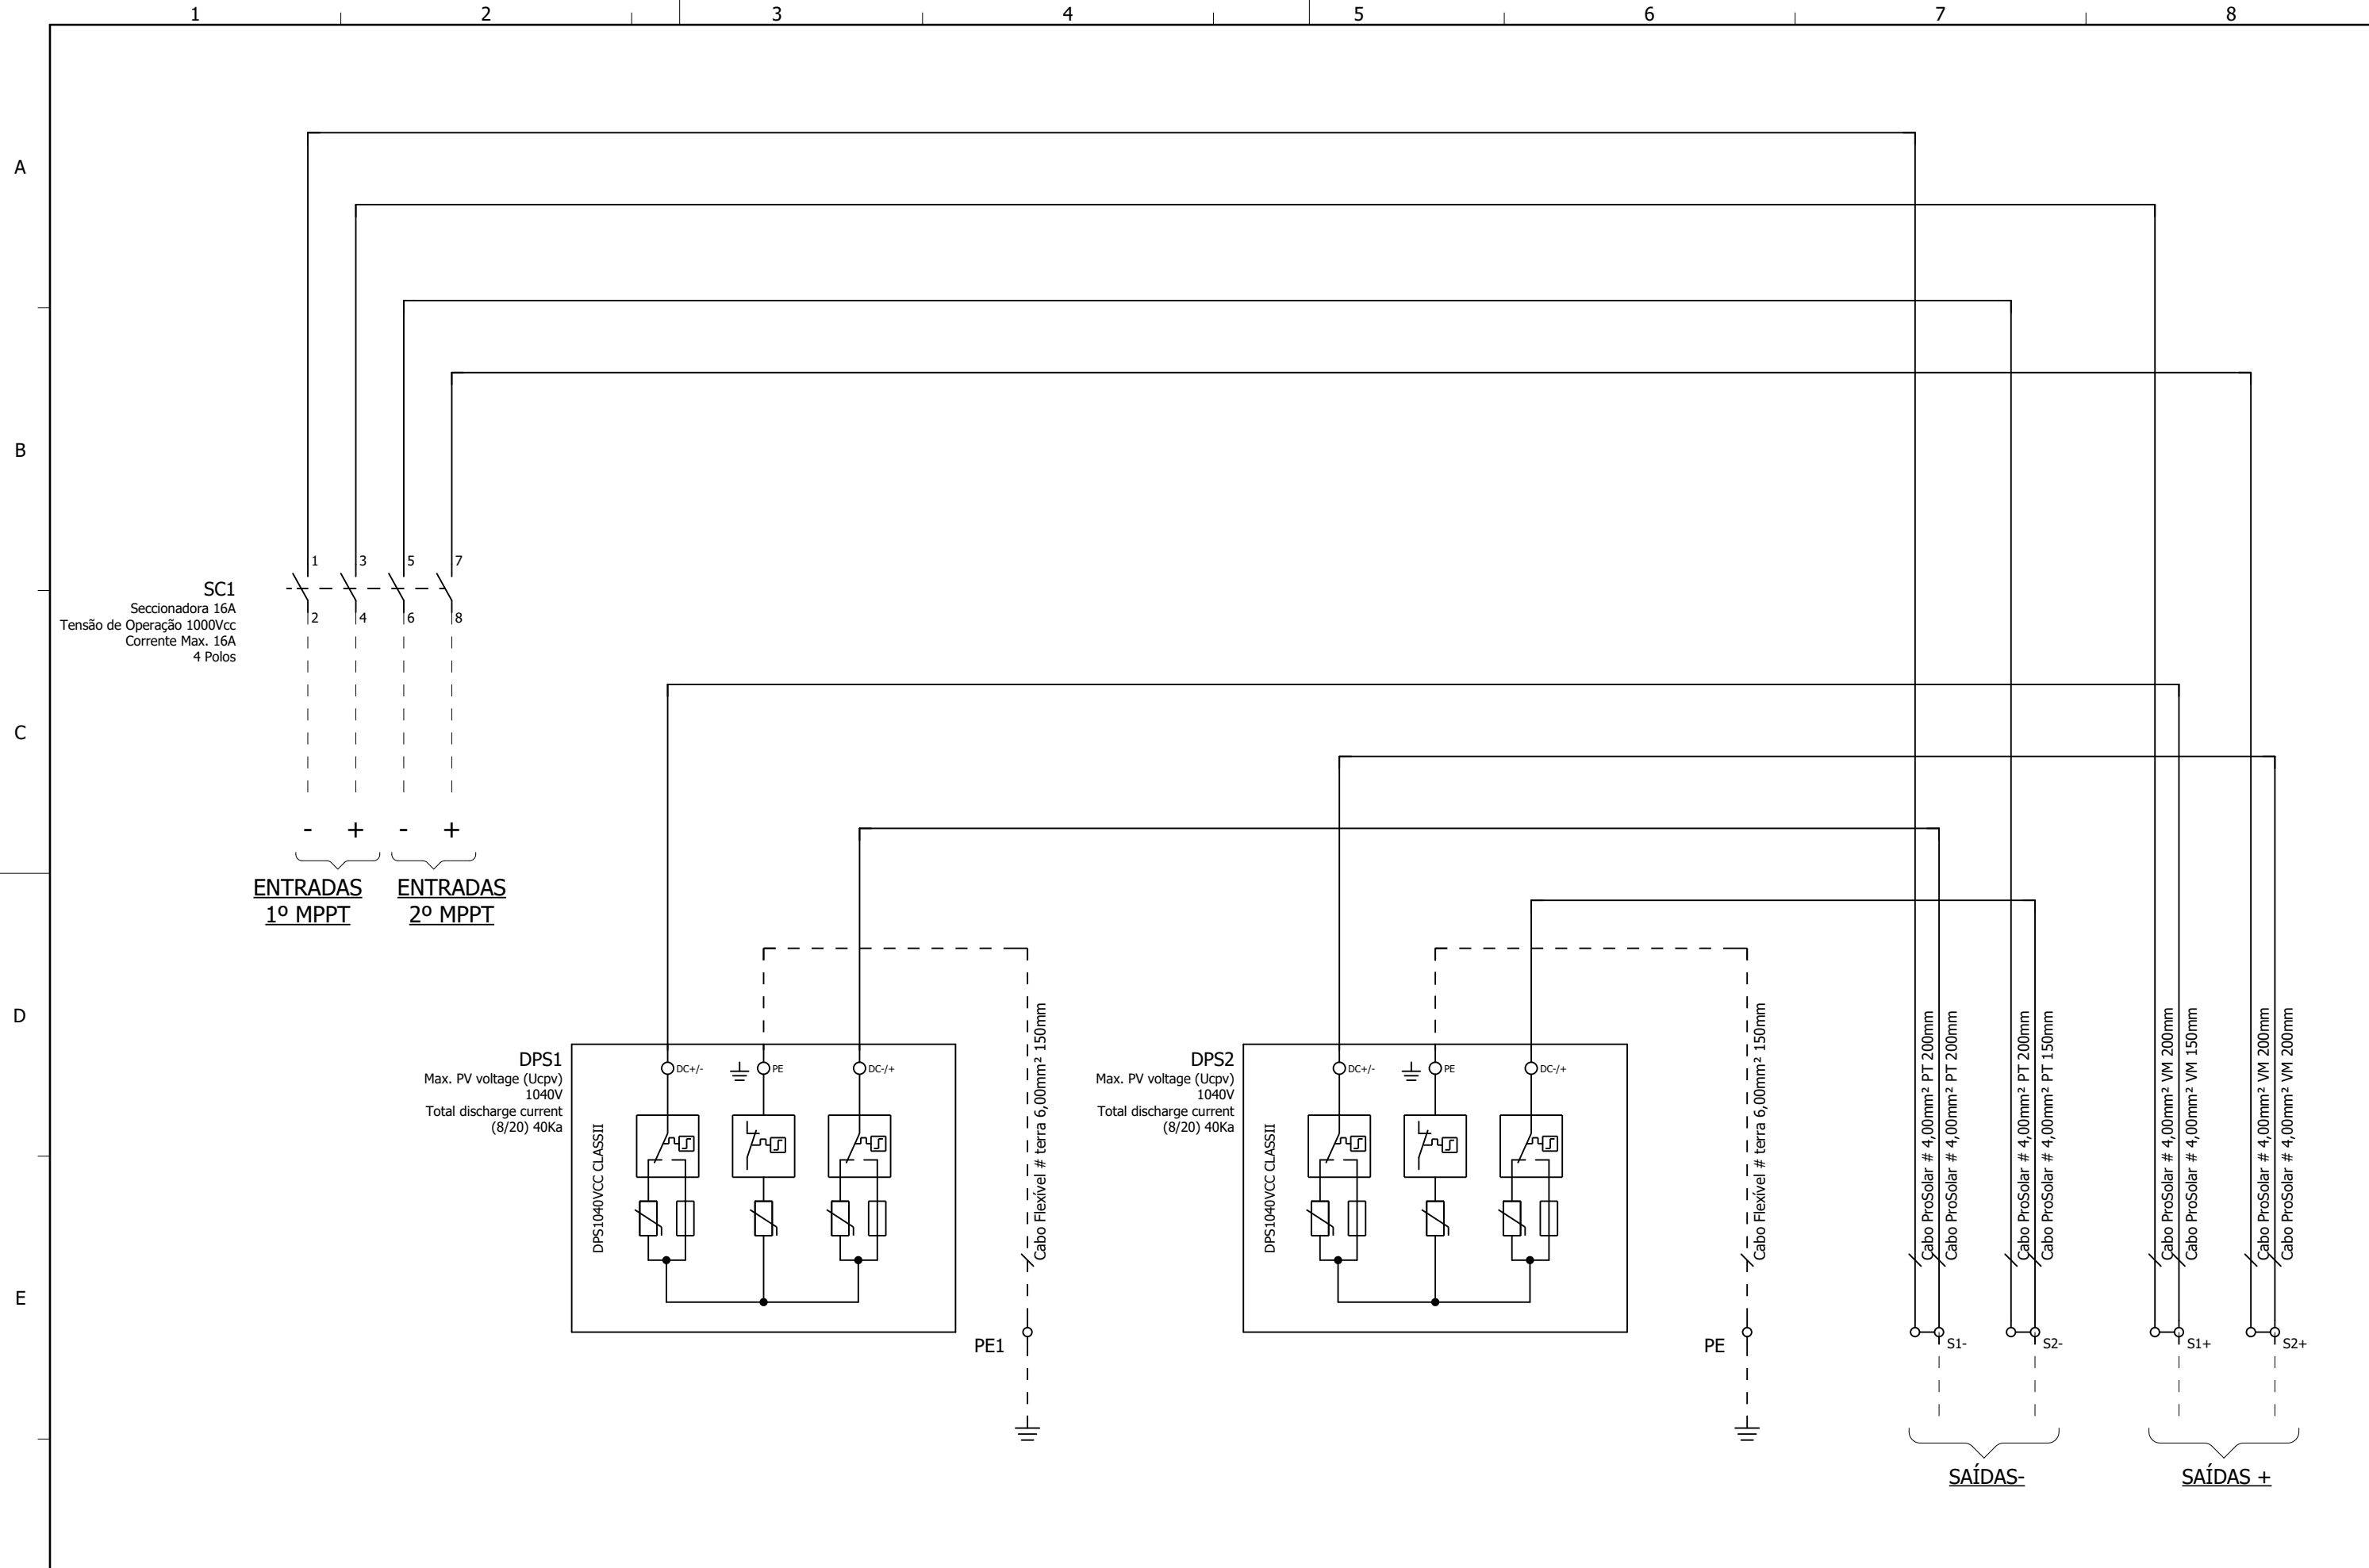

A

B

C

D

E

F

Notas		Cliente	Título ÍNDICE STRING BOX CORE SBC - 2E - 2S - 2X16A - 1040VDC	Revisão 1
		Nº. Cliente		Nº. Proauto ID 26027

Notas		Cliente	Título DIMENSIONAL STRING BOX CORE SBC - 2E - 2S - 2X16A - 1040VDC	Revisão
		Nº. Cliente		Nº. Proauto
		ID 26027		Folha
				3 / 6

1 2 3 4 5 6 7 8

A
B
C
D
E
F

VISTA INTERNA

Notas		Cliente	Nº. Proauto ID 26027	Título LAYOUT INTERNO STRING BOX CORE SBC - 2E - 2S - 2X16A - 1040VDC	Revisão 1
		Nº. Cliente			Folha 4 / 6

Notas

Cliente
 Nº. Cliente
 Nº. Proauto
 ID 26027