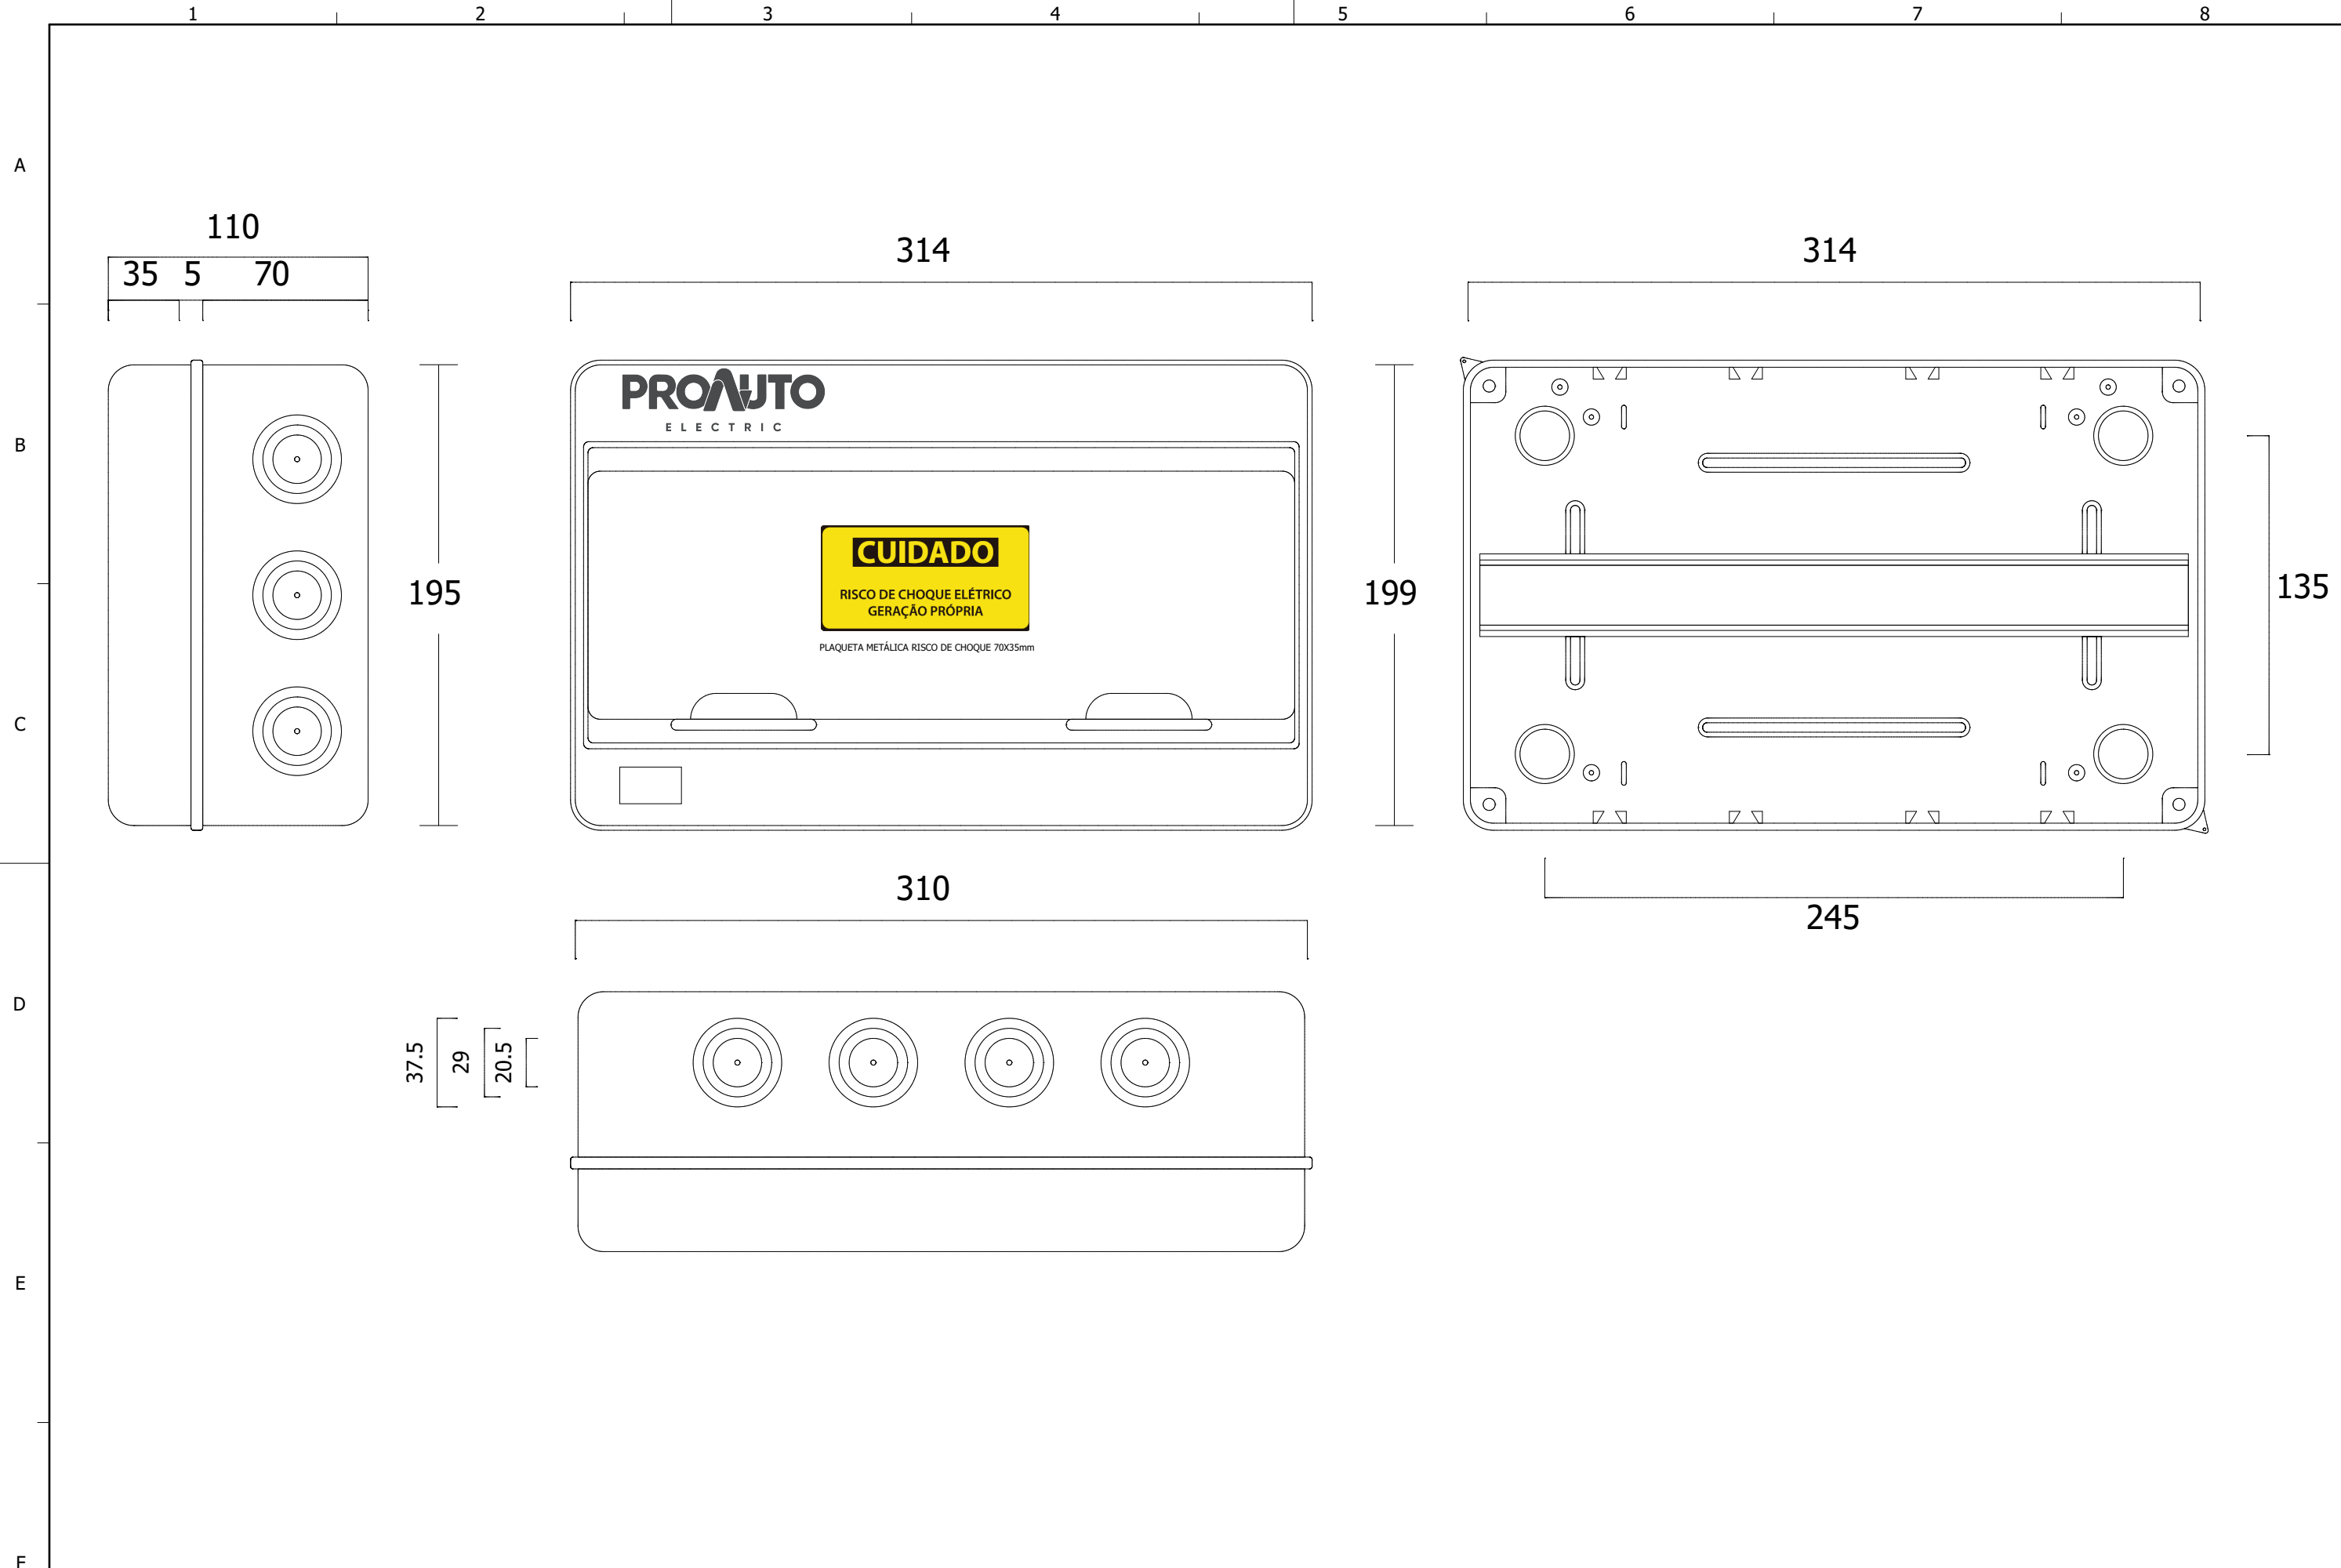

A

B

C

D

E

F

Notas		Cliente	Título ÍNDICE STRING BOX CORE SBC - 2E - 2S - 2X16A - 1040VDC	Revisão 1
		Nº. Cliente		Nº. Proauto ID 26027

Notas		Cliente	Título DIMENSIONAL STRING BOX CORE SBC - 2E - 2S - 2X16A - 1040VDC	Revisão
		Nº. Cliente		Nº. Proauto
		ID 26027		Folha
				3 / 6

1 2 3 4 5 6 7 8

A
B
C
D
E
F

VISTA INTERNA

Notas		Cliente	Nº. Proauto ID 26027	Título LAYOUT INTERNO STRING BOX CORE SBC - 2E - 2S - 2X16A - 1040VDC	Revisão 1
		Nº. Cliente			Folha 4 / 6

Notas

Cliente
 Nº. Cliente
 Nº. Proauto
 ID 26027