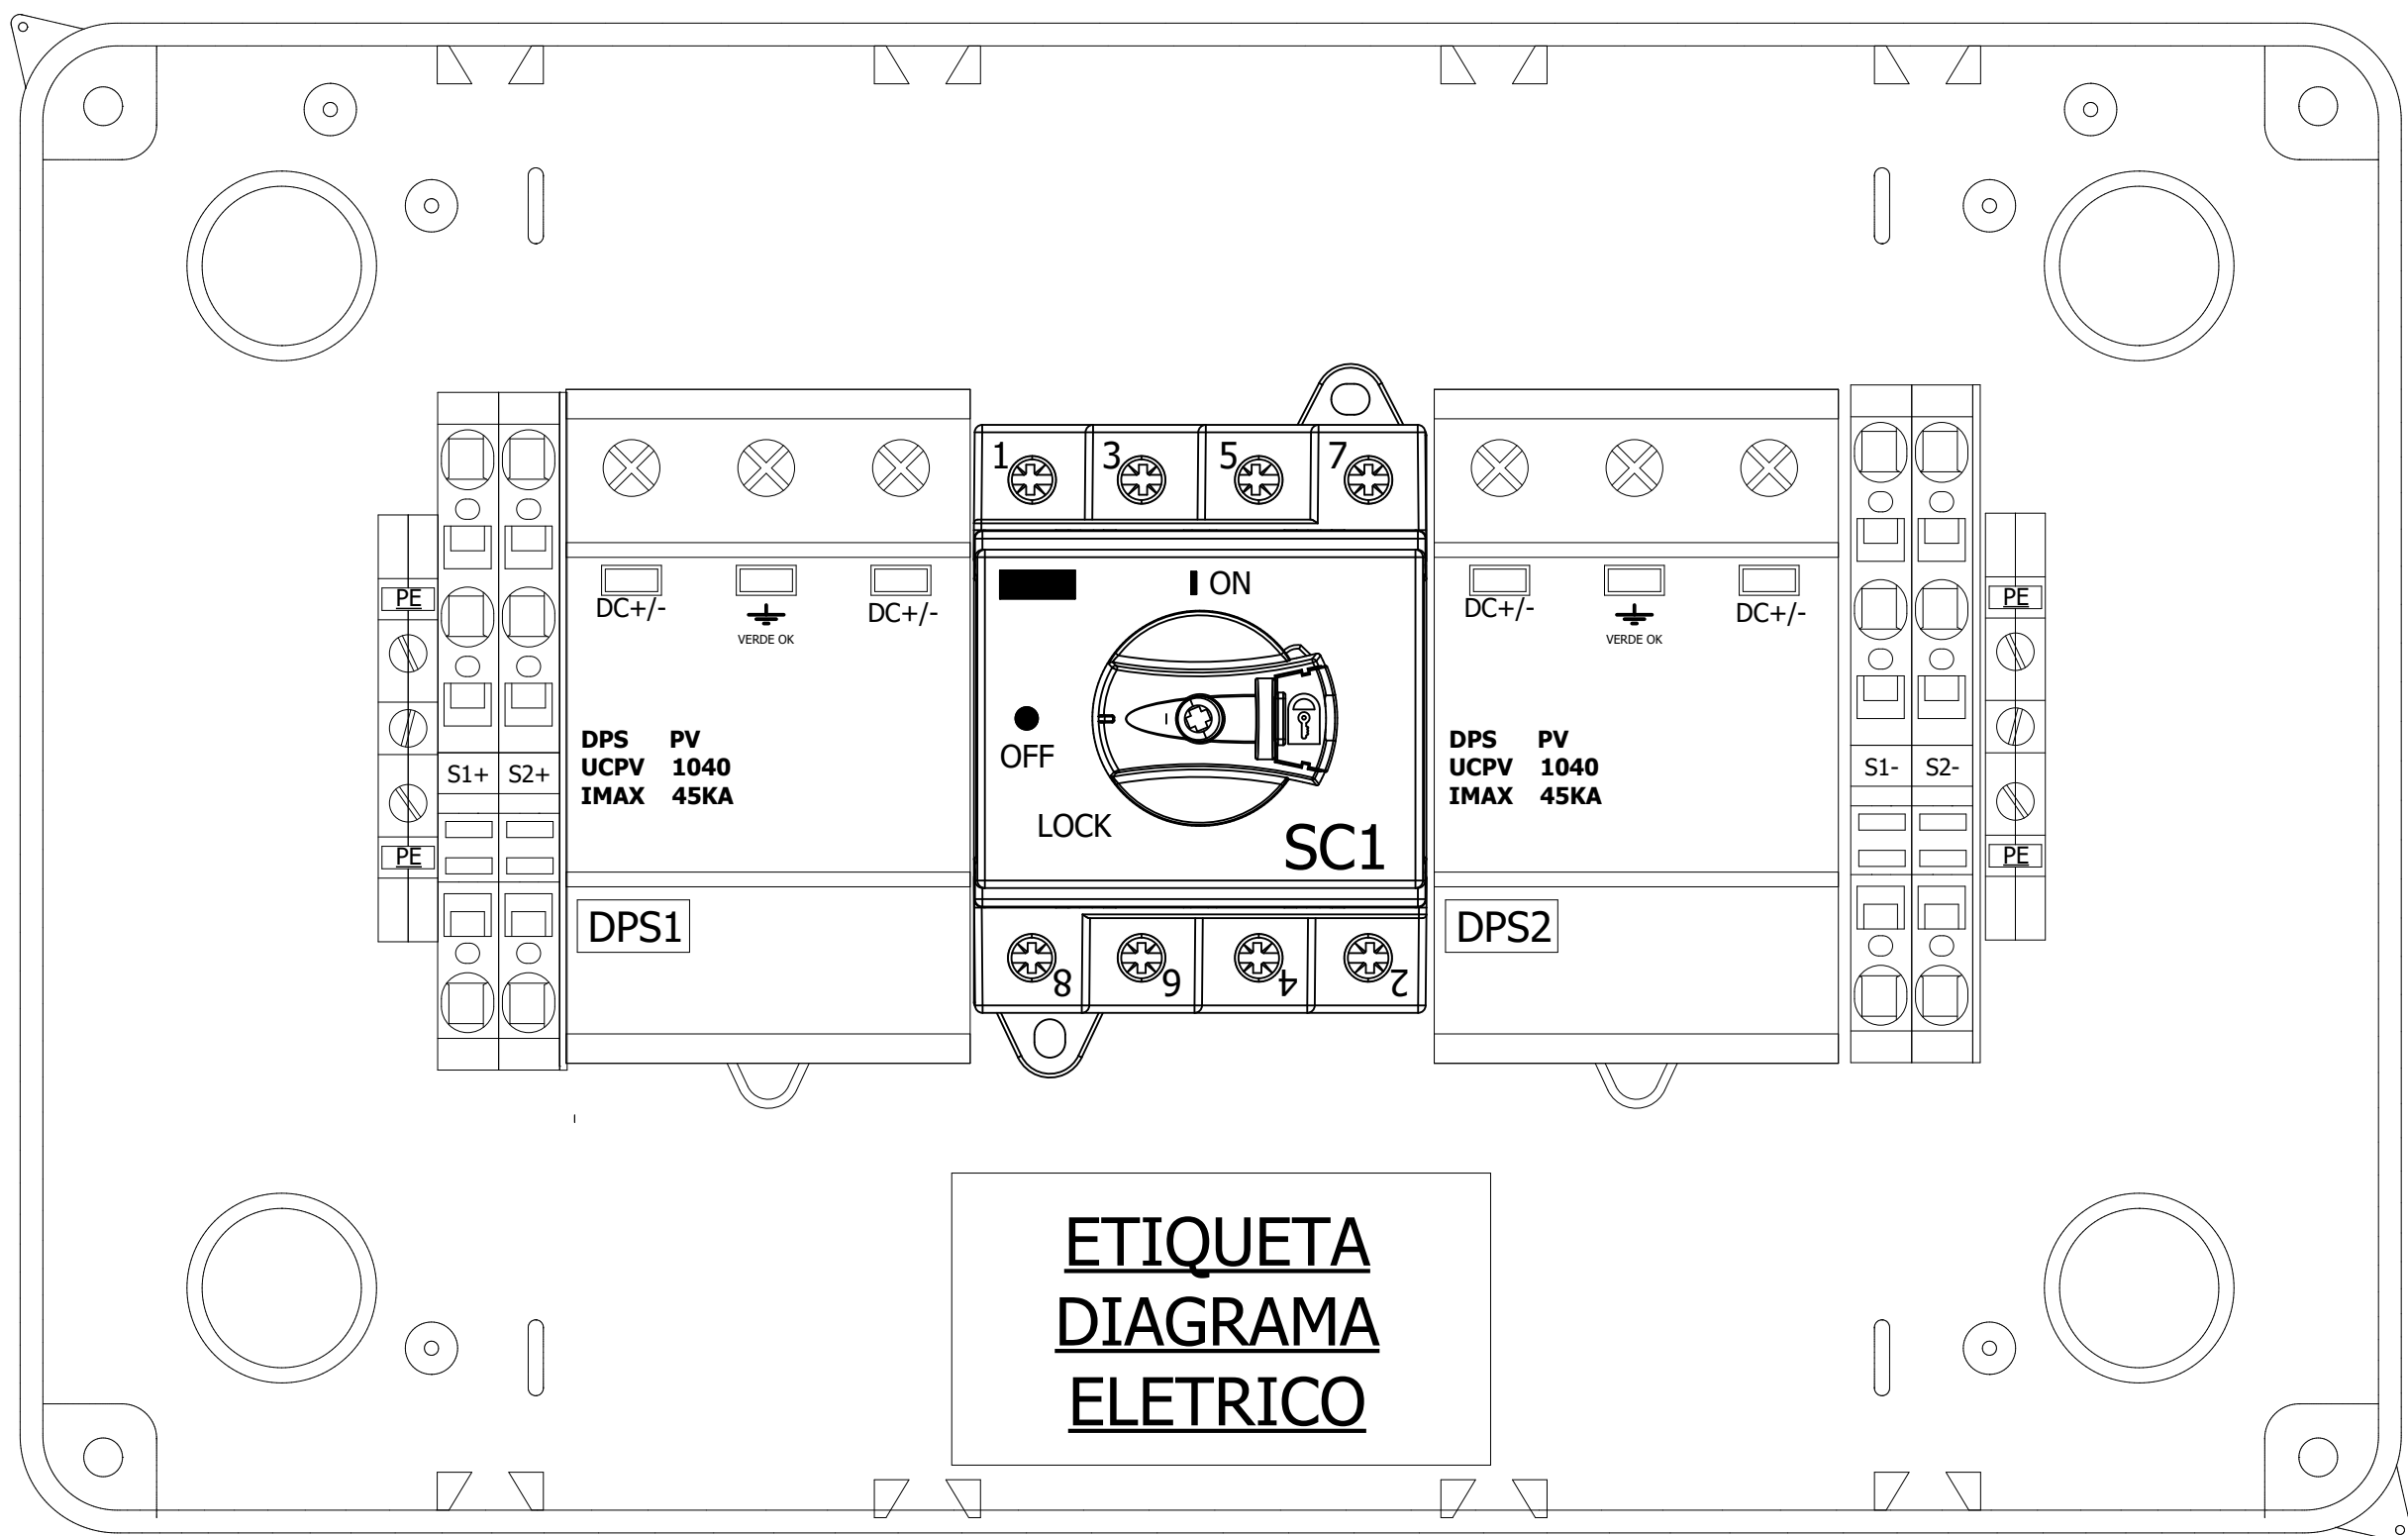

A

B

C

D

E

F

Notas		Cliente	Título ÍNDICE STRING BOX CORE SBC - 2E - 2S - 2X16A - 1040VDC	Revisão 1
		Nº. Cliente		Nº. Proauto ID 26027

Notas		Cliente	Título DIMENSIONAL STRING BOX CORE SBC - 2E - 2S - 2X16A - 1040VDC	Revisão
		Nº. Cliente		Nº. Proauto
		ID 26027		Folha
				3 / 6

1 2 3 4 5 6 7 8

A
B
C
D
E
F

VISTA INTERNA

Notas		Cliente	Nº. Proauto ID 26027	Título LAYOUT INTERNO STRING BOX CORE SBC - 2E - 2S - 2X16A - 1040VDC	Revisão 1
		Nº. Cliente			Folha 4 / 6

Notas

Cliente
 Nº. Cliente
 Nº. Proauto
 ID 26027