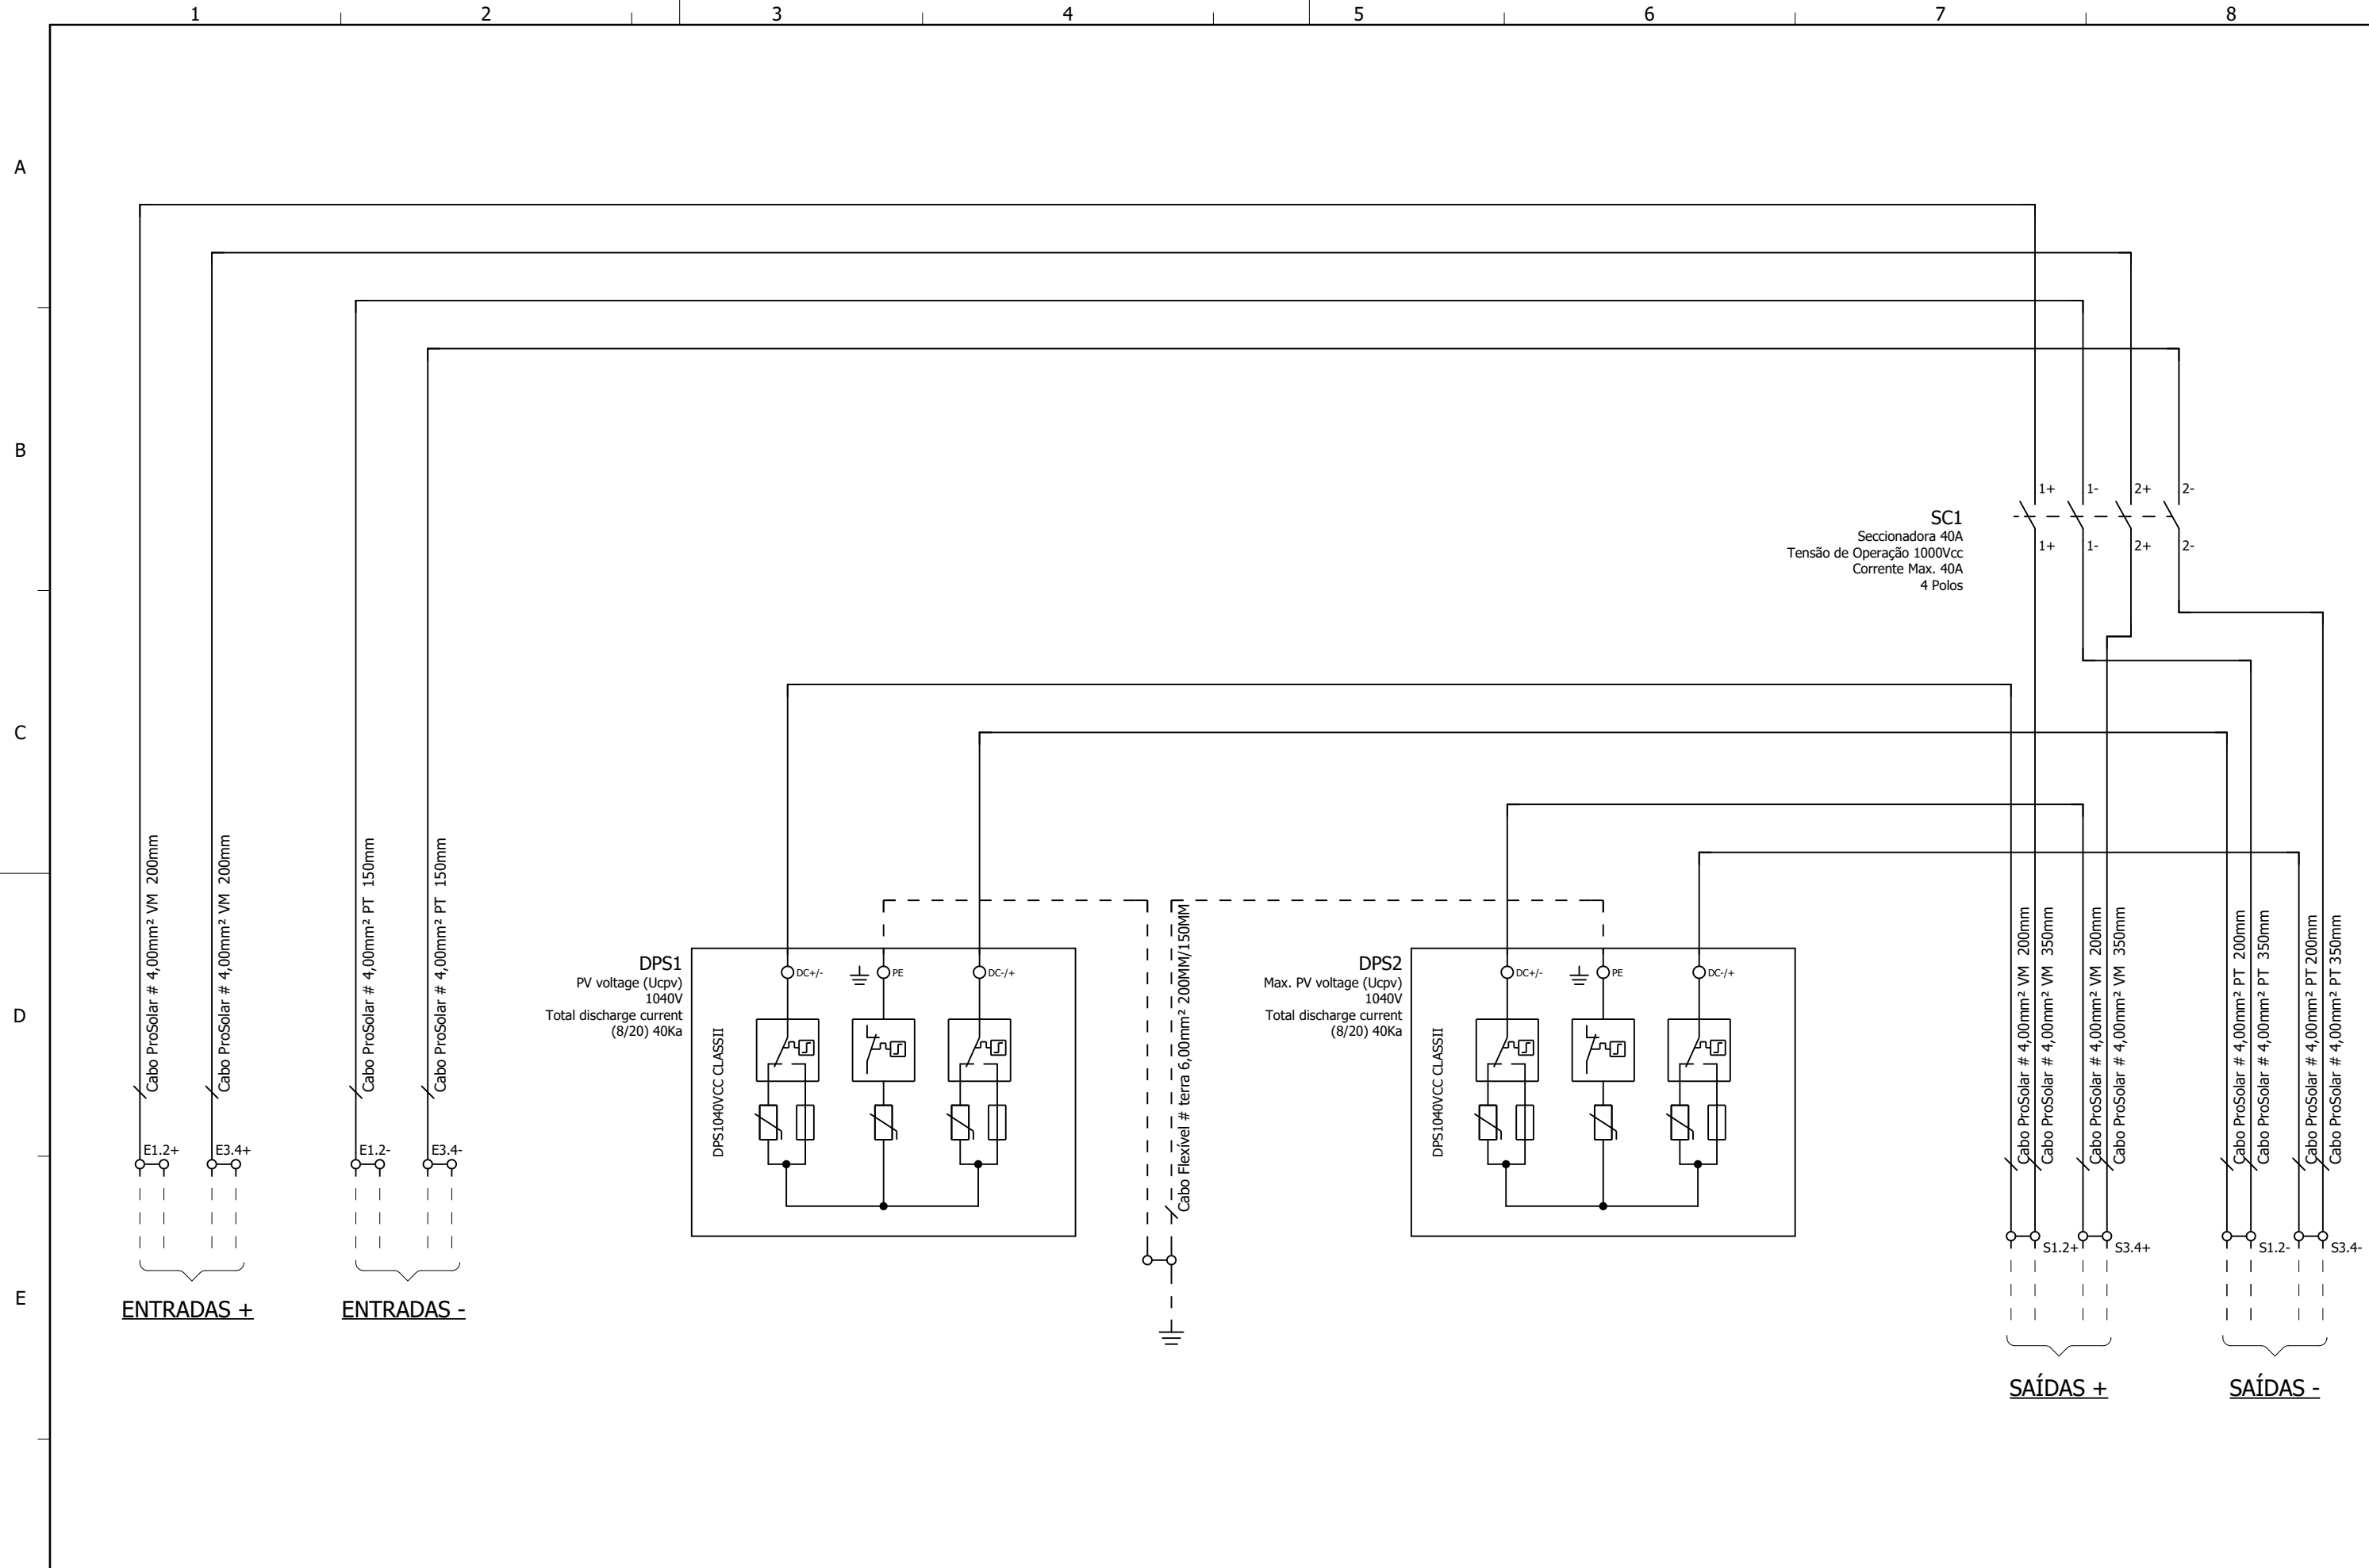

Notas	PROAUTO ELECTRIC		Cliente	Título		Revisão
	Nº. Cliente	Nº. Proauto	ID 26026	DIAGRAMA MULTIFILAR STRING BOX SISTEMA DE PROTEÇÃO SBC-2E/4E-2S/4S-1040VDC		1
						Folha
						5 / 6