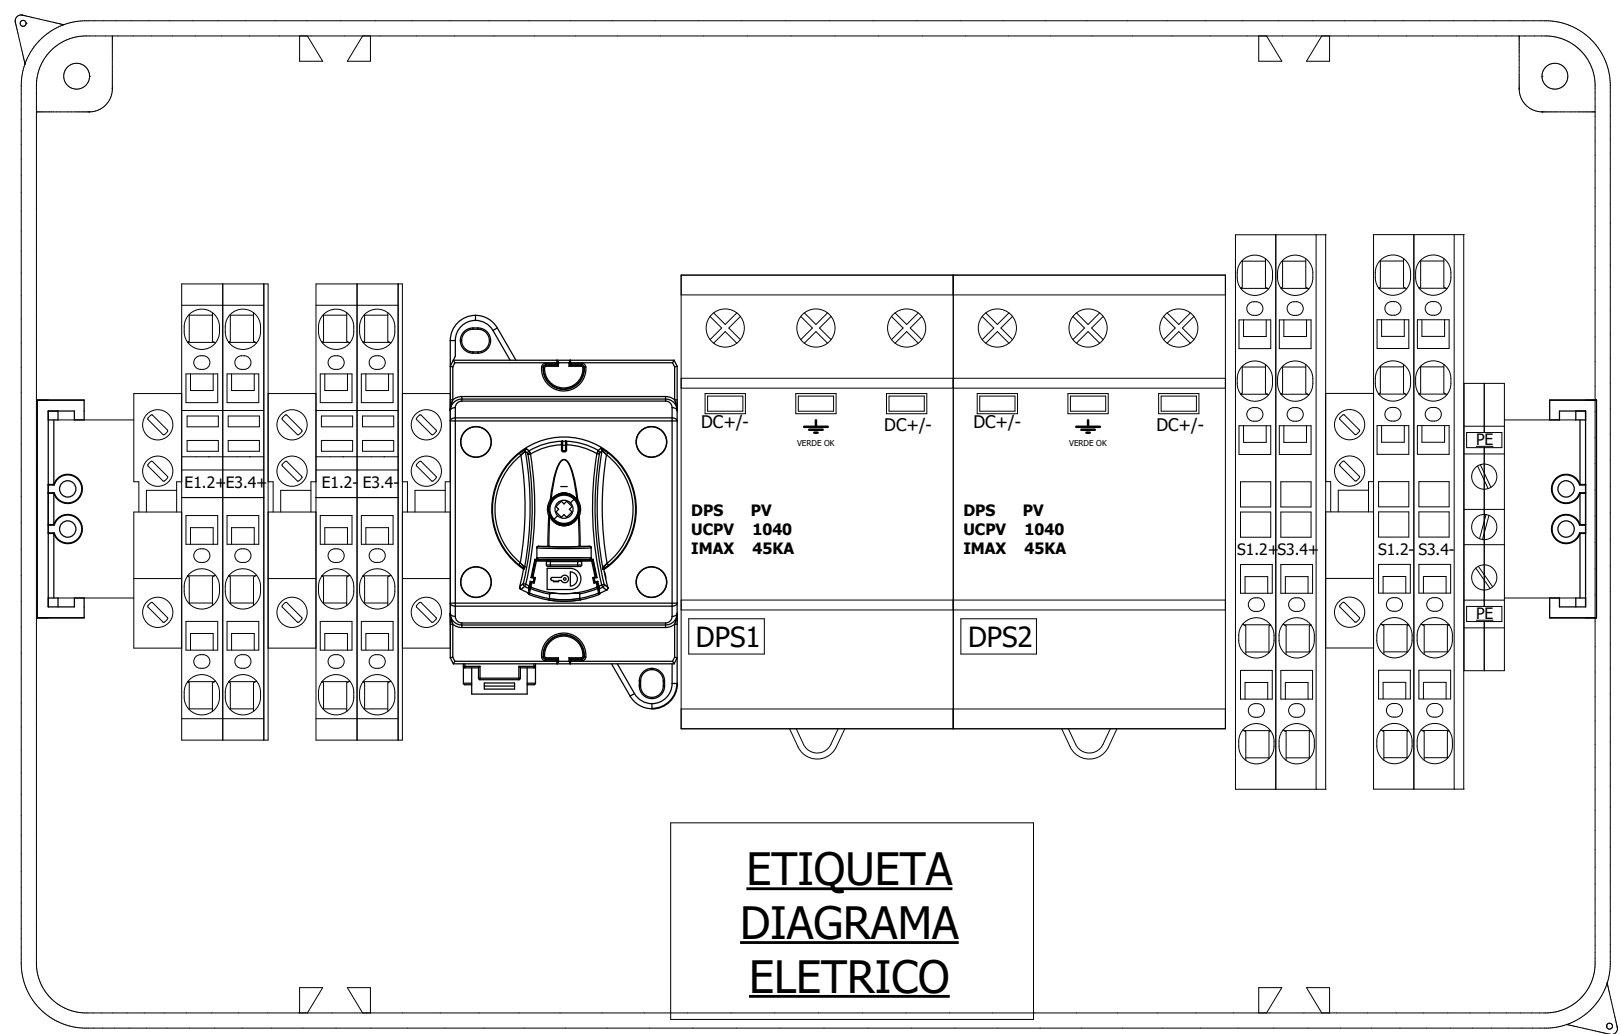

310

37.5
29
20.5

245

Notas

Cliente
Nº. Cliente
Nº. Proauto
ID 26026

Título
DIMENSIONAL
STRING BOX
SISTEMA DE PROTEÇÃO
SBC-2E/4E-2S/4S-1040VDC

Revisão
1
Folha
3 / 6

VISTA INTERNA