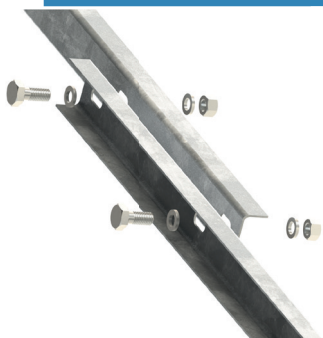

Material: Aço Galvanizado a fogo /Inox 304

Perfil Alumínio - 6005A

Suporte de Fixação Monoposte Regulável Vertical,
cravado ou base de concreto.

*Para 1 ou 2 fileiras de painéis.

PEÇAS E ACESSÓRIOS

Todos os componentes listados a seguir são essenciais para a instalação do sistema descrito. A quantidade de peças é calculada de acordo com o projeto.

SSM-TI001
TERMINAL
INTERMEDIÁRIO
MID CLAMP.

H3
PERFIL
DE
ALUMÍNIO.

SSM-TF001
TERMINAL
FINAL
END CLAMP.

EM002
EMENDA

SSM - PC001
CONJUNTO
PORCA/PARAFUSO

Guia de Montagem

1

Posicionar e fixar os pilares no solo, respeitando as distâncias previstas no projeto.

2

Fixar a tesoura no pilar.

3

Fixar a mão francesa na tesoura e pilar, na posição indicada nas imagens. A posição de fixação da mão francesa na tesoura define a inclinação da tesoura.

4

Repetir 3° e 4° passo para todos os pilares

5

Fixar os perfis H3 na tesoura com o PC001

6

Quando necessário emendar os perfis H3

7

Posicionar e fixar os painéis fotovoltaicos com os terminais finais e intermediários, respeitando o balanço especificado no projeto.