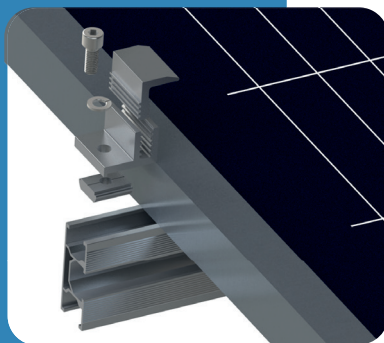

Material: Aço Galvanizado a fogo /Inox 304

Perfil Alumínio - 6005A

Suporte de Fixação Monoposte Regulável Vertical,
cravado ou base de concreto.

*Para 1 ou 2 fileiras de painéis.

PEÇAS E ACESSÓRIOS

Todos os componentes listados a seguir são essenciais para a instalação do sistema descrito. A quantidade de peças é calculada de acordo com o projeto.

2

Fixar a tesoura no pilar.

3

Fixar a mão francesa na tesoura e pilar, na posição indicada nas imagens. A posição de fixação da mão francesa na tesoura define a inclinação da tesoura.

4

Repetir 3° e 4° passo para todos os pilares

5

Fixar os perfis H3 na tesoura com o PC001

6

Quando necessário emendar os perfis H3

7

Posicionar e fixar os painéis fotovoltaicos com os terminais finais e intermediários, respeitando o balanço especificado no projeto.