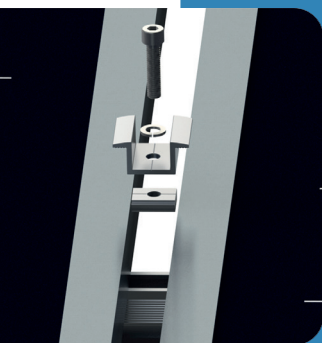

Material: Aço Galvanizado a fogo /Inox 304

Perfil Alumínio - 6005A

Suporte de Fixação Monoposte Regulável Vertical,
cravado ou base de concreto.

*Para 1 ou 2 fileiras de painéis.

PEÇAS E ACESSÓRIOS

Todos os componentes listados a seguir são essenciais para a instalação do sistema descrito. A quantidade de peças é calculada de acordo com o projeto.

2

Fixar a tesoura no pilar.

3

Fixar a mão francesa na tesoura e pilar, na posição indicada nas imagens. A posição de fixação da mão francesa na tesoura define a inclinação da tesoura.

4

Repetir 3° e 4° passo para todos os pilares

5

Fixar os perfis H3 na tesoura com o PC001

6

Quando necessário emendar os perfis H3

7

Posicionar e fixar os painéis fotovoltaicos com os terminais finais e intermediários, respeitando o balanço especificado no projeto.