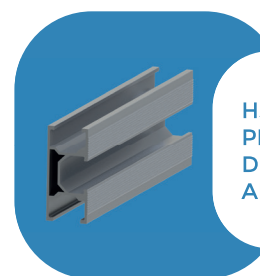

Material: Aço Galvanizado a fogo /Inox 304

Perfil Alumínio - 6005A

Suporte de Fixação Monoposte Regulável Vertical,
cravado ou base de concreto.

*Para 1 ou 2 fileiras de painéis.

PEÇAS E ACESSÓRIOS

Todos os componentes listados a seguir são essenciais para a instalação do sistema descrito. A quantidade de peças é calculada de acordo com o projeto.

SSM-TI001
TERMINAL
INTERMEDIÁRIO
MID CLAMP.

H3
PERFIL
DE
ALUMÍNIO.

SSM-TF001
TERMINAL
FINAL
END CLAMP.

EM002
EMENDA

SSM - PC001
CONJUNTO
PORCA/PARAFUSO

Guia de Montagem

1

Posicionar e fixar os pilares no solo, respeitando as distâncias previstas no projeto.

2

Fixar a tesoura no pilar.

3

Fixar a mão francesa na tesoura e pilar, na posição indicada nas imagens. A posição de fixação da mão francesa na tesoura define a inclinação da tesoura.

4

Repetir 3° e 4° passo para todos os pilares