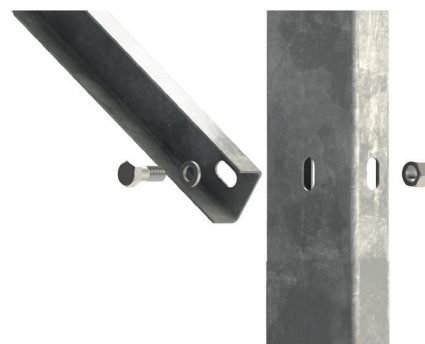

Material: Aço Galvanizado a fogo /Inox 304

Perfil Alumínio - 6005A

Suporte de Fixação Monoposte Regulável Vertical,
cravado ou base de concreto.

*Para 1 ou 2 fileiras de painéis.

PEÇAS E ACESSÓRIOS

Todos os componentes listados a seguir são essenciais para a instalação do sistema descrito. A quantidade de peças é calculada de acordo com o projeto.

SSM-TI001
TERMINAL
INTERMEDIÁRIO
MID CLAMP.

H3
PERFIL
DE
ALUMÍNIO.

SSM-TF001
TERMINAL
FINAL
END CLAMP.

EM002
EMENDA

SSM - PC001
CONJUNTO
PORCA/PARAFUSO

Guia de Montagem

1

Posicionar e fixar os pilares no solo, respeitando as distâncias previstas no projeto.

2

Fixar a tesoura no pilar.

3

Fixar a mão francesa na tesoura e pilar, na posição indicada nas imagens. A posição de fixação da mão francesa na tesoura define a inclinação da tesoura.

4

Repetir 3° e 4° passo para todos os pilares