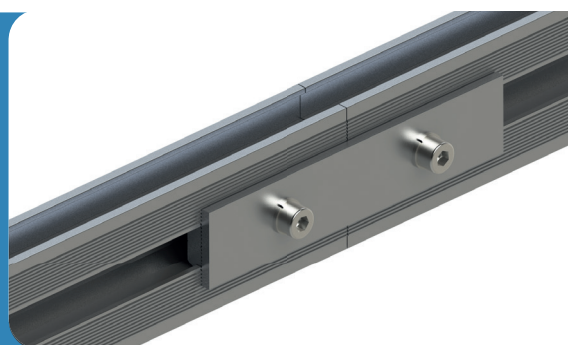

Material: Aço Galvanizado a fogo /Inox 304

Perfil Alumínio - 6005A

Suporte de Fixação Monoposte Regulável Vertical,
cravado ou base de concreto.

*Para 1 ou 2 fileiras de painéis.

PEÇAS E ACESSÓRIOS

Todos os componentes listados a seguir são essenciais para a instalação do sistema descrito. A quantidade de peças é calculada de acordo com o projeto.

SSM-TI001
TERMINAL
INTERMEDIÁRIO
MID CLAMP.

H3
PERFIL
DE
ALUMÍNIO.

SSM-TF001
TERMINAL
FINAL
END CLAMP.

EM002
EMENDA

SSM - PC001
CONJUNTO
PORCA/PARAFUSO

Guia de Montagem

1

Posicionar e fixar os pilares no solo, respeitando as distâncias previstas no projeto.

2

Fixar a tesoura no pilar.

3

Fixar a mão francesa na tesoura e pilar, na posição indicada nas imagens. A posição de fixação da mão francesa na tesoura define a inclinação da tesoura.

4

Repetir 3° e 4° passo para todos os pilares

5

Fixar os perfis H3 na tesoura com o PC001

6

Quando necessário emendar os perfis H3

7

Posicionar e fixar os painéis fotovoltaicos com os terminais finais e intermediários, respeitando o balanço especificado no projeto.