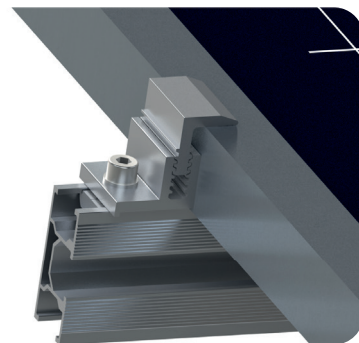

Material: Aço Galvanizado a fogo /Inox 304

Perfil Alumínio - 6005A

Suporte de Fixação Monoposte Regulável Vertical,
cravado ou base de concreto.

*Para 1 ou 2 fileiras de painéis.

PEÇAS E ACESSÓRIOS

Todos os componentes listados a seguir são essenciais para a instalação do sistema descrito. A quantidade de peças é calculada de acordo com o projeto.

2

Fixar a tesoura no pilar.

3

Fixar a mão francesa na tesoura e pilar, na posição indicada nas imagens. A posição de fixação da mão francesa na tesoura define a inclinação da tesoura.

4

Repetir 3° e 4° passo para todos os pilares

5

Fixar os perfis H3 na tesoura com o PC001

6

Quando necessário emendar os perfis H3

7

Posicionar e fixar os painéis fotovoltaicos com os terminais finais e intermediários, respeitando o balanço especificado no projeto.