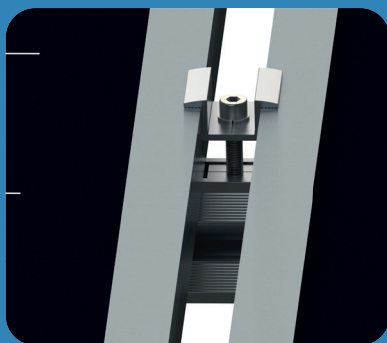

Material: Aço Galvanizado a fogo /Inox 304

Perfil Alumínio - 6005A

Suporte de Fixação Monoposte Regulável Vertical,
cravado ou base de concreto.

*Para 1 ou 2 fileiras de painéis.

PEÇAS E ACESSÓRIOS

Todos os componentes listados a seguir são essenciais para a instalação do sistema descrito. A quantidade de peças é calculada de acordo com o projeto.

5

Fixar os perfis H3 na tesoura com o PC001

6

Quando necessário emendar os perfis H3

7

Posicionar e fixar os painéis fotovoltaicos com os terminais finais e intermediários, respeitando o balanço especificado no projeto.