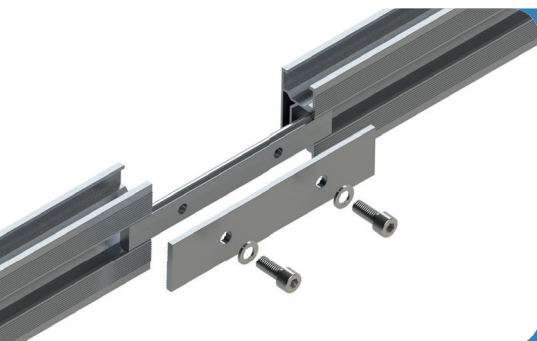

Material: Aço Galvanizado a fogo /Inox 304

Perfil Alumínio - 6005A

Suporte de Fixação Monoposte Regulável Vertical,
cravado ou base de concreto.

*Para 1 ou 2 fileiras de painéis.

PEÇAS E ACESSÓRIOS

Todos os componentes listados a seguir são essenciais para a instalação do sistema descrito. A quantidade de peças é calculada de acordo com o projeto.

SSM-TI001
TERMINAL
INTERMEDIÁRIO
MID CLAMP.

H3
PERFIL
DE
ALUMÍNIO.

SSM-TF001
TERMINAL
FINAL
END CLAMP.

EM002
EMENDA

SSM - PC001
CONJUNTO
PORCA/PARAFUSO

Guia de Montagem

1

Posicionar e fixar os pilares no solo, respeitando as distâncias previstas no projeto.

2

Fixar a tesoura no pilar.

3

Fixar a mão francesa na tesoura e pilar, na posição indicada nas imagens. A posição de fixação da mão francesa na tesoura define a inclinação da tesoura.

4

Repetir 3° e 4° passo para todos os pilares

5

Fixar os perfis H3 na tesoura com o PC001

6

Quando necessário emendar os perfis H3

7

Posicionar e fixar os painéis fotovoltaicos com os terminais finais e intermediários, respeitando o balanço especificado no projeto.