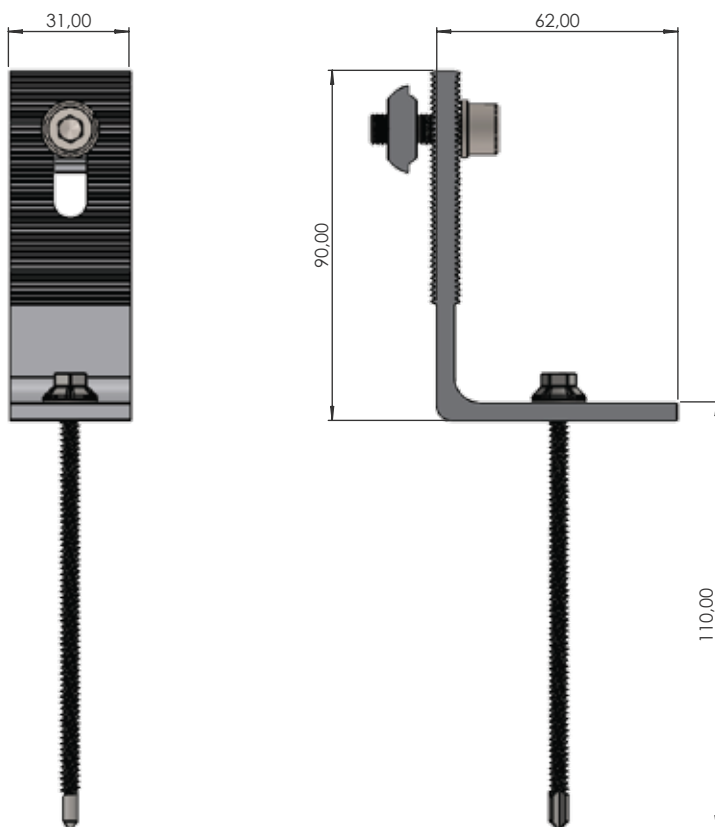

**TM001**  
**SUPOORTE L SIMPLES**

*Desenho Técnico:*

**Especificações:**

Suporte de fixação simples utilizado em telhas metálicas. Todos os tipos de telhas metálicas. Composto por 1 parafuso de inox autobrocante de 110 mm

**Código**

TM001

**Comprimento**

90mm

CONTATO

(41) 3037.3750

(41) 99841-8202

vendas@ssmmetalicas.com.br