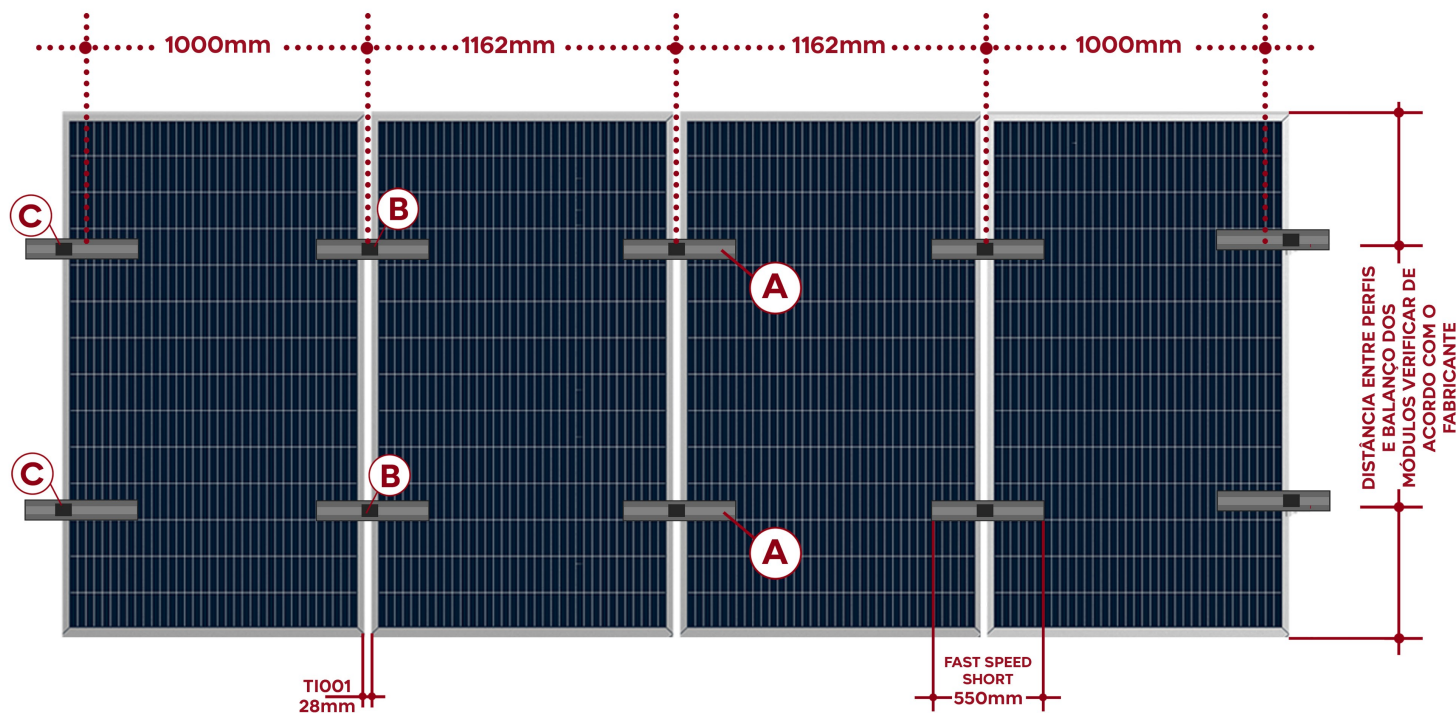

DISTANCIAMENTO ENTRE SUPORTES

SUPORTE

FS 550
FAST SPEED SHORT 550mm
10 UNIDADES

PARAFUSO
AUTOBROCANTE
40 UNIDADES

ACESSÓRIOS

B
TI001
Terminal
Intermediário
6 UNIDADES

C
TF001
Terminal Final
4 UNIDADES