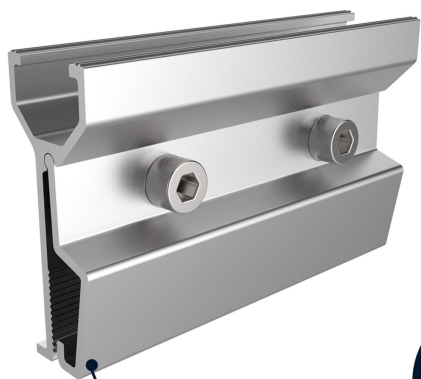

## SUPORTE

A

**SUPORTE ZIPADO  
EM ALUMÍNIO**

(suporte enviado  
montado com os PC002)

**PC002**  
Parafuso M8 + Porca  
Sextavada  
20 UNIDADES

**TZ002**  
SUPORTE ZIPADO  
10 UNIDADES

## ACESSÓRIOS

B

**T1001**  
Terminal  
Intermediário  
6 UNIDADES

C

**TF001**  
Terminal Final  
4 UNIDADES